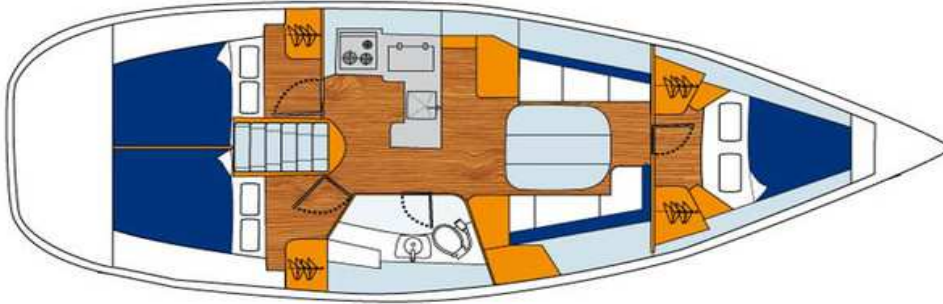

LIBERTE
Beneteau Oceanis 373
2005

Tekne Adı / Boat Name / Name des Boots
Model / Fabrikat
Yıl / Year / Jahr

Teknik Özellikler:

Tam Boy 11.00 m
En 3.75 m
Su Çekimi 1.50 m
Ağırlık (boş) 6.81 ton
Su 365 lt
Mazot 115 lt
Yelken Alanı 66 m²
Motor **Yanmar 40 hp**
Klasik Ana Yelken, tam balen
Sarma Cenova
Kamara 3 + Saloon
Yatak 6 + 2
WC / Banyo 1

Technical Data:

Overall Length 11.00 m
Beam 3.75 m
Draft 1.50 m
Displacement 6.81 tons
Water 365 lt
Fuel 115 lt
Sail Area 66 m²
Engine **Yanmar 40 hp**
Fully battened mainsail with lazy bag
Furling genoa
Cabins 3 + Saloon
Berths 6 + 2
Heads / Showers 1

Technische Daten:

Länge über alles 11.00 m
Breite 3.75 m
Tiefgang 1.50 m
Verdrängung 6.81 tonnen
Wassertank 365 L
Dieseltank 115 L
Segelfläche 66 m²
Motor **Yanmar 40 PS**
Latten-Grosssegel m. Lazy Bag
Genua-Rollreffanlage
Kabinen 3 + Saloon
Kojen 6 + 2
WC und Dusche 1